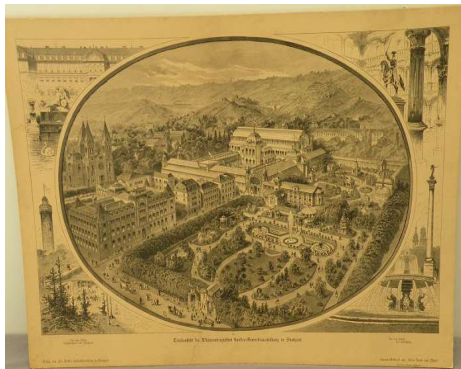

2415 3 alte Lampen
Limit: o. L

2416