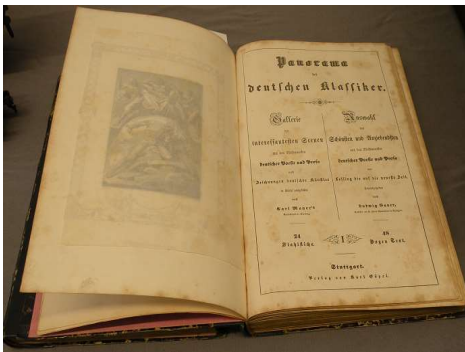

841

841 Büchlein „Erinnerungen an die Schweiz“, mit vielen Stichen, berieben, fleckig
Limit: € 50,00

844

844 2 Büchlein über Villingen, „Villinger Ausflüge“, 1904, „Der Villinger Stadtwald“, 1908, berieben
Limit: € 20,00

846 Mappe „Kampf und Kunst“, mit Arbeiten der Kriegsmaler Lünstroh Raebiges und Krohne, 1941, fleckiger Einband
Limit: € 80,00

847

847 Bildband „Baden-Baden und seine nähere und fernere Umgebung“, illustriert mit Stichen, gedruckt in Karlsruhe, berieben, fleckig
Limit: € 100,00