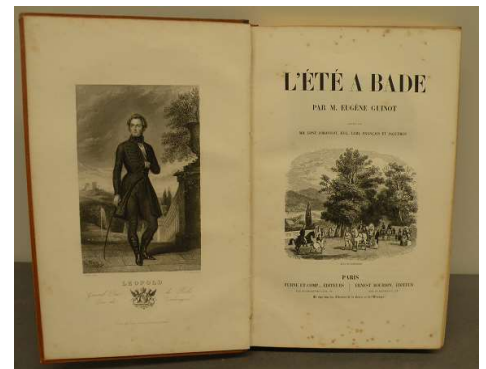

842

842 2 Bücher „Panorama der deutschen Klassiker“, Band I und II, illustriert mit Stahlstichen, Verlag Karl Göpel, Stuttgart, berieben, fleckig
Limit: € 50,00

845

845 Buch „Geschichte des Oberamts Haigerloch“, mit Abbildungen und Karten, Selbstverlag 1928
Limit: € 20,00

853

853 Buch „Der Rhein“, Album mit Stichen vom Rhein, im Schubert, verlegt bei Jügel, Frankfurt a. M., berieben, fleckig
Limit: € 100,00

855

855 Buch „L'été a Bade“, reich illustriert mit Stichen, in französischer Sprache, gedruckt bei Ernest Bourdin, Paris, Einband berieben, fleckig
Limit: € 100,00