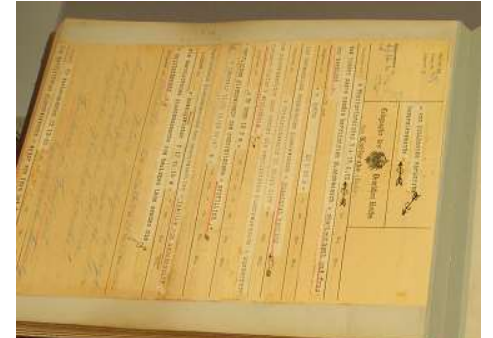

412

412 Liebig-Album ca. 308 Bilder, sehr guter Zustand
Limit: € 150,00

413

413 Liebig-Album ca. 300 Bilder, sehr guter Zustand
Limit: € 150,00

414

414 Ca. 36 verschiedene alte Sammelbilder / Tradecards / Kaufmannsbilder u.a.
Limit: o. L.

415

415 Ca. 34 Propagandakarten, Dokumente u.a., im Album
Limit: € 120,00

416

416 Wilhelm Kimmich, 1896 - 1986
Originale handgeschriebene Briefe, z. T. Zeichnungen, Graphik u.a.
Limit: € 100,00

417

417 Postkartenalbum „Eine Reise im Schwarzwald“, von F. Speer; 1898, tolle Aufmachung, mit zahlreichen Lithos
Limit: € 100,00