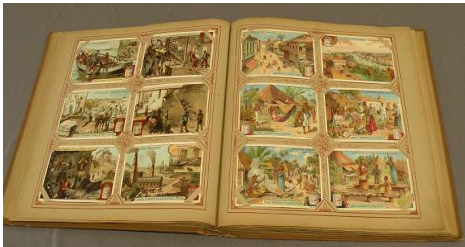

406

406 Liebig-Album ca. 470 Bilder, sehr guter Zustand
Limit: € 150,00

407

407 Album „Lothar Meggendorfer's drehbare Bilderscherze“, 7 Platten, Verlag Loos, München
Limit: € 100,00

408

408 Liebig-Album ca. 600 Bilder, sehr guter Zustand
Limit: € 250,00

409

409 Liebig-Album ca. 288 Bilder, sehr guter Zustand
Limit: € 150,00

410

410 Liebig-Album ca. 294 Bilder, sehr guter Zustand
Limit: € 150,00

411

411 Liebig-Album ca. 240 Bilder, sehr guter Zustand
Limit: € 100,00