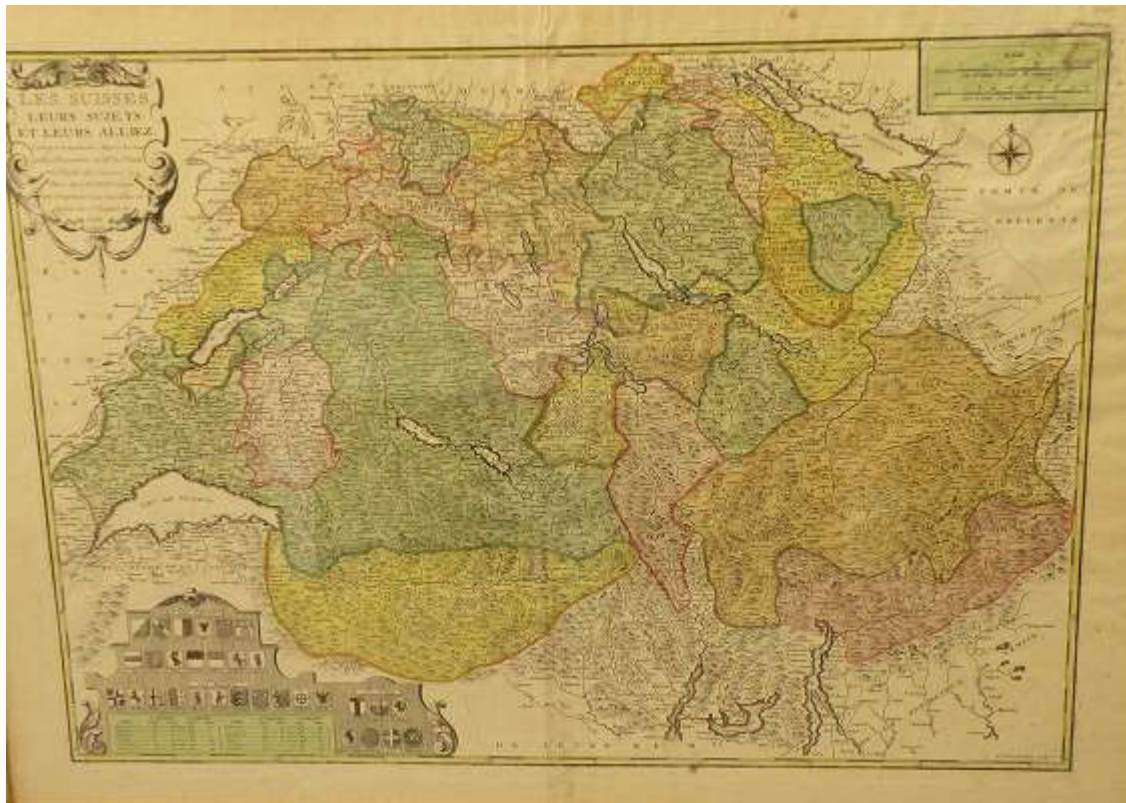

1916 *Wilhelm Laage*
 Holzschnitt, sign., dat. 1918, 43 x 52 cm
 Limit: € 150,00

1917 *Landkarte Kupferstich Seutte Nürnberg um 1700, Schweiz und Baden, 50 x 60 cm*
 Limit: € 120,00

1915

1918

1919

1920

1918 Kupferstich-Landkarte Europa, um 1700, 50 x 60 cm