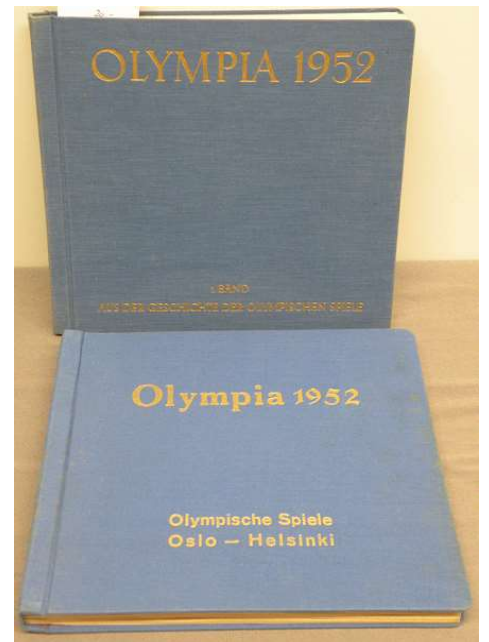

811

811 Zigarettenbideralbum „Olympiade 1928 Amsterdam“, vollständig, berieben
Limit: € 20,00

814

817

817 „A. Mabel's Kochbuch“, Raths Verlag Backnang, 1898, berieben, gebraucht
Limit: € 20,00

820

820 Buch „Geschichte der Mauser Werke“, illustriert, herausgegeben zum 120-jährigen Bestehen der Gewehrfabrik, 1938, Einband leicht fleckig
Limit: € 40,00