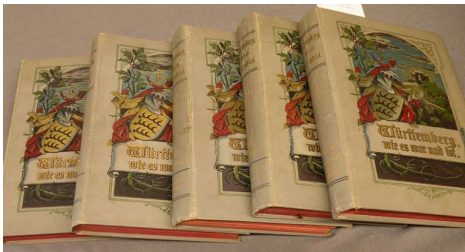

856

856 Buch „Der Rhein und die Rheinlande“, von Mainz bis Köln in malerischen Stahlstichen, Verlag Lange, Darmstadt, 1847, Einband leicht berieben
Limit: € 300,00

857

857 Buch „Das Großherzogthum Baden“, mit vielen Stahlstichen und begleitenden Texten, Verlag Lange, Darmstadt, 1850, im Schuber; Rücken beschädigt, leicht fleckig
Limit: € 400,00

858

858 Großes Buch „Bade & Ses Environs“, mit vielen großen Lithographien aus Baden, französisch, Verlag L. Hachette & Cie., Paris, 1858, Prachtausgabe, fleckig
Limit: € 400,00

859

859 5 Bücher „Württemberg wie es war und ist“, Band I-V, illustriert, Verlag Zeller, Stuttgart, berieben, fleckig, um 1900
Limit: € 50,00