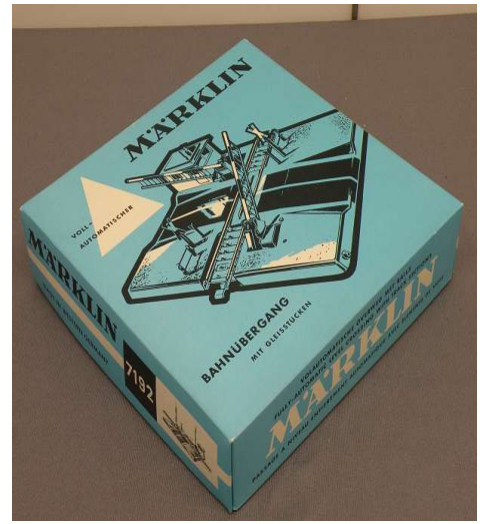

1040

1038 *Großes Konvolut Märklin-Zubehör*
H0: Trafo, Kataloge, Schienen u.a.,
unbespielter Zustand
Limit: € 100,00

1039 *Konvolut Wagen und Lokomotive*
Märklin H0, unbespielter Zustand: Lok
3021, Wagen 4042, 4027, 4028, 4043,
4620, 4621, 4627, 4514, 4500, 4646,
4505, 4626, 4619, 4604
Limit: € 150,00

1040 *Bahnübergang und Gleisstück*
No. 7192, H0, Märklin, unbespielt
Limit: € 50,00

1041 *14 Erzgebirge-Blumenkinder, alt,*
Wendt & Kühn, ca. 10 cm hoch
Limit: € 100,00

1042 *6 Zinnsoldaten Reiter, voll-*
plastisch, 7 cm hoch
Limit: € 50,00

1043 *Puppenherd mit Messingtöpfen,*
um 1900, 22x32 cm
Limit: € 100,00

1044 *Kinder-Teekanne mit Stöfchen,*
versilbertes Metall, um 1900, 17 cm hoch
Limit: € 50,00