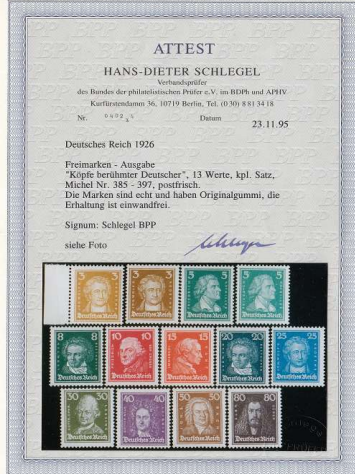

500

500 Freimarken Ausgabe Dt. Reich 1926
 „Köpfe berühmter Deutscher“, 13 Werte, kpl. Satz, Michel-Nr. 385-397, postfrisch, Erhaltung ist einwandfrei, mit Attest
Limit: € 100,00

501

501 Flugpostmarken Dt. Reich 1924
 „Holztaube“, 7 Werte, kpl. Satz, Michel-Nr. 344-350, postfrisch, einwandfrei, mit Attest
Limit: € 100,00