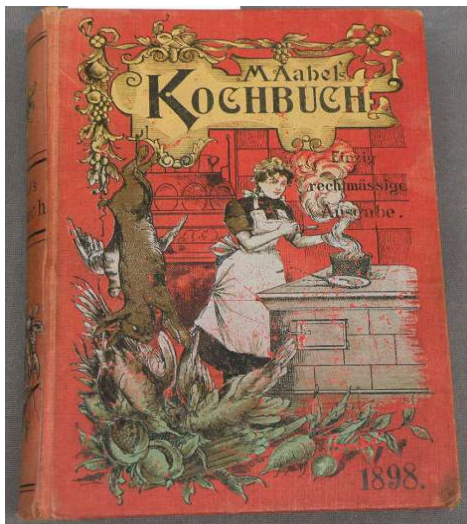

817

817 „A. Mabel's Kochbuch“, Raths Verlag Backnang, 1898, berieben, gebraucht
Limit: € 20,00