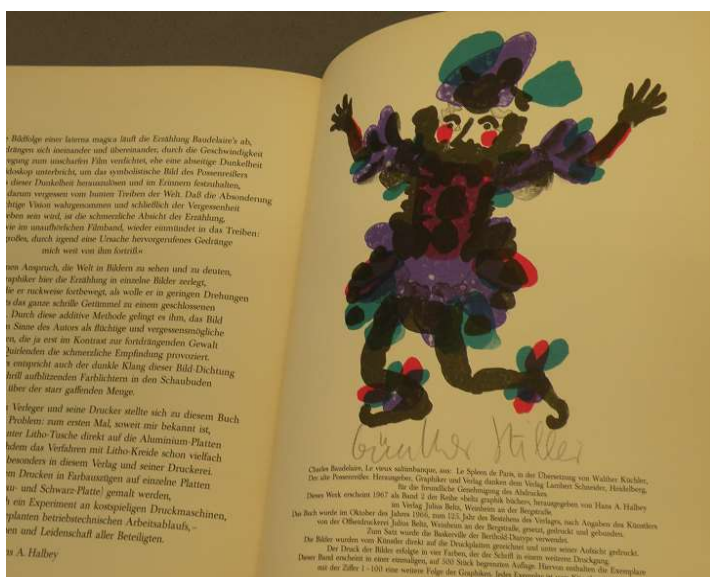

1902 Paul Dörr, Horb
Radierung „Ihlinger Tor“ (Horb a. N.)
signiert, 33x42 cm
Limit: € 50,00

1904

1905

1906

1907

1908

1904 Künstlermappe Arno Breker „Zeichnungen“,
 Verlag Stichnote, Podsdam, mit 10 faksimilierten Zeichnungen
 vom Künstler
Limit: € 100,00