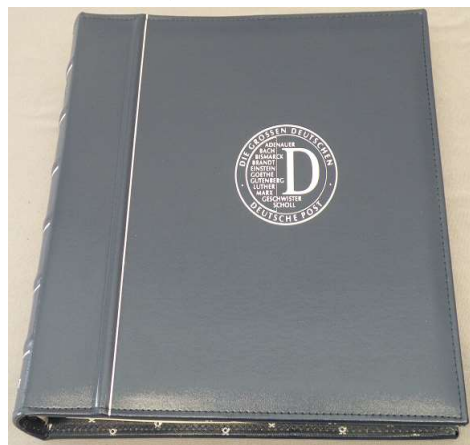

610

610 Motivsammlung „Die großen Deutschen“ mit zehn 999 Silbermedaillen
Limit: € 100,00