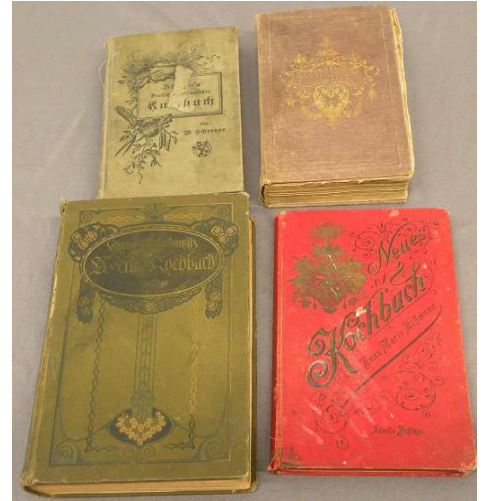

2370

2370 4 verschiedene alte Kochbücher
Limit: € 30,00

2365

2365 2 Biedermeier-Kerzenleuchter, Porzellan und Messing, 27 cm hoch
Limit: € 50,00

2368

2368 Barock-Schlüssel um 1700, 9 cm lang
Limit: € 20,00