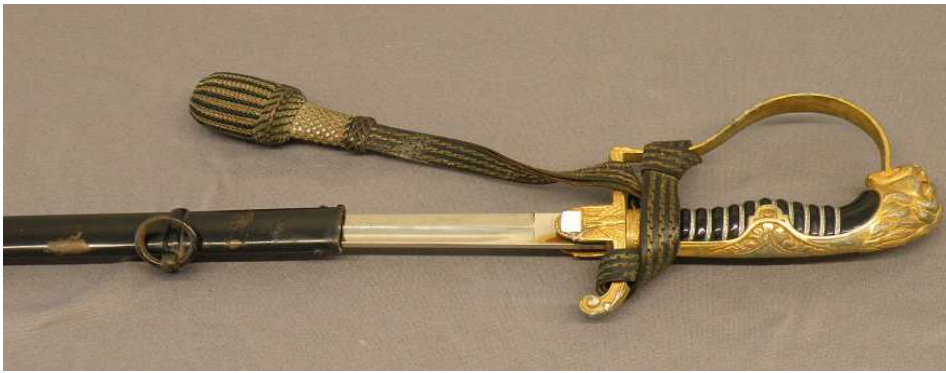

008 Reservistenkrug „Meine Dienstzeit“, 23 cm hoch
Limit: € 100,00

009 Marinedolch 2. WK, Hersteller Clemens & Jung
Solingen, Gebrauchsspuren, Griff mit Beschädigung,
42 cm lang
Limit: € 450,00

008

010

011