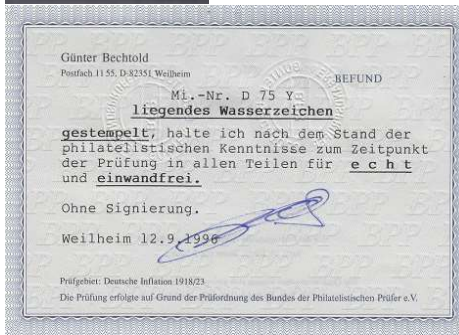

502

502 Dienstmarke Dt. Reich, Michel-Nr. D 60Y, 20 Pfennig mit Wasserzeichen „Ringe“, einwandfrei und gut erhalten, mit Attest
Limit: € 50,00

503

503 Dienstmarke Dt. Reich, Mi.-Nr. D75Y, 20 Pfennig, liegendes Wasserzeichen, einwandfrei, mit Attest
Limit: € 40,00