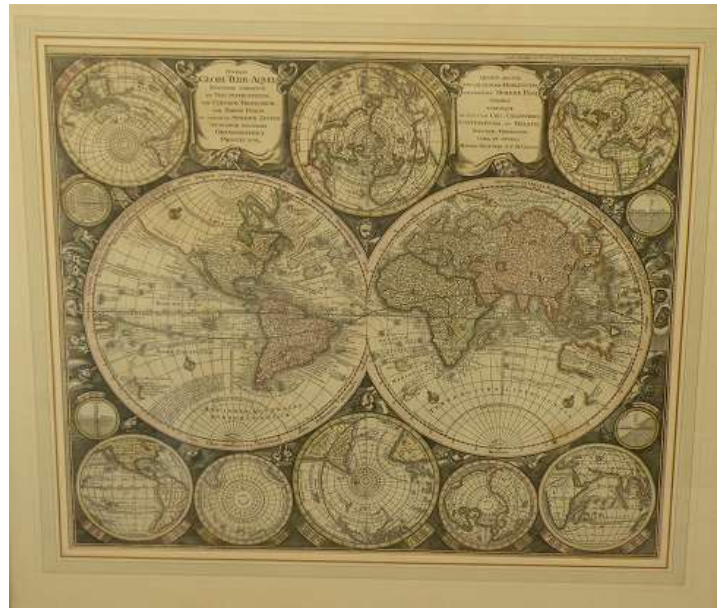

1919

1918 Kupferstich-Landkarte Europa, um 1700, 50 x 60 cm

Limit: € 120,00

1919 Kupferstich-Landkarte „Weltkarte“, um 1700, 50 x 58 cm

Limit: € 250,00

1920 Landkarte Schweiz, Kupferstich, 1760, 54 x 75 cm

Limit: € 120,00