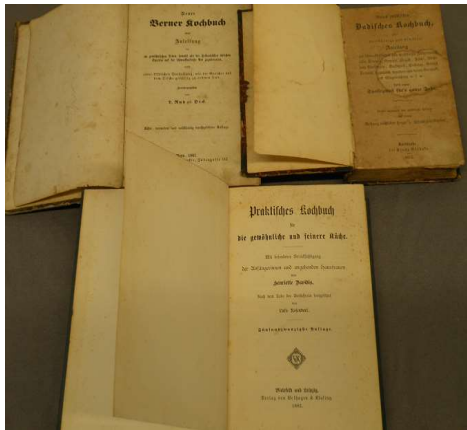

810

810 3 verschiedene Kochbücher: „Neues Berner Kochbuch“, 1861, Verlag Mätzer, Bern. stark berieben, fleckig, „Badisches Kochbuch“, 1852, berieben, stark fleckig und „Praktisches Kochbuch“, Verlag Velhagen & Klasing, 1882, neu gebunden, etwas fleckig
Limit: € 50,00