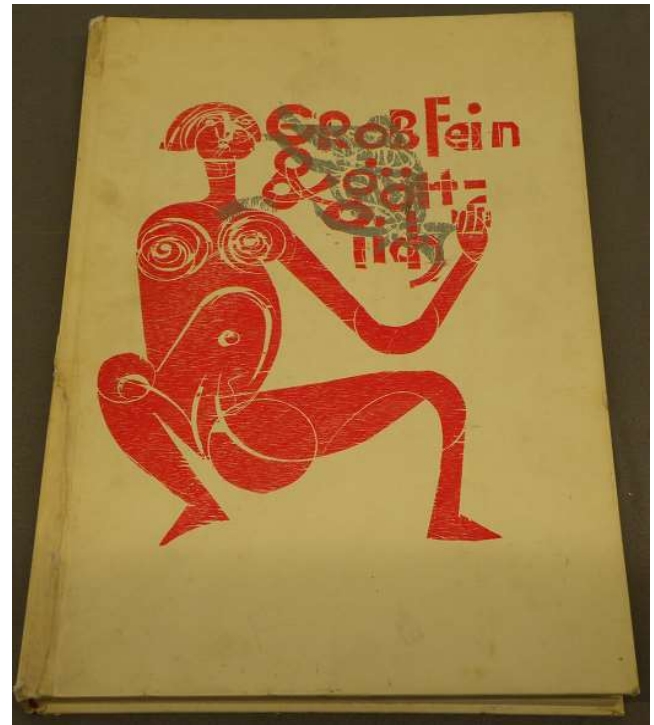

1909

1910

1911

1912

1909 Kunstbuch „Erotische Zeichnungen“ von Gustav Seitz, Nr. 86/150, um 1951, mit Tuschpinselzeichnungen vom Künstler, Verlag Galerie Rolf Ohse, Bremen, im Schubert
Limit: € 50,00

1910 Kunstband „Groß, Fein und Göttlich“ von HAP Grieshaber, signiert, 2.12.76, Verlag Claasen, Einband berieben, fleckig
Limit: € 50,00

1911 Horst Janssen Bleistiftzeichnung „Marie Reese“, 28.4.77, signiert, 26x33 cm
Limit: € 150,00

1912 Lithographie Ansicht von Wolfach, Verlag Ad. Neef Wolfach, 35x45 cm
Limit: € 100,00