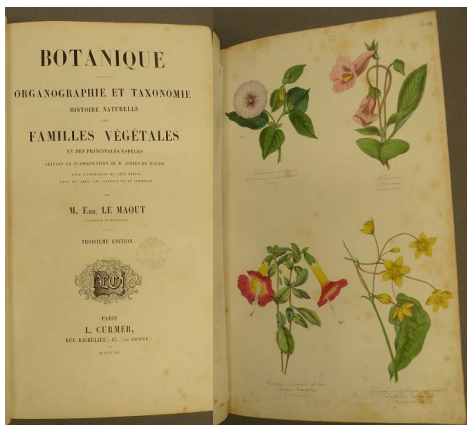

852

852 Buch „Les Trois Règnes de la Nature“, reich illustriert, teils mit colorierten Stichen, Verlag Paul Dupont, Paris, französisch, um 1855(MDCCCLV), fleckig, berieben, einige Seiten lose
Limit: € 50,00