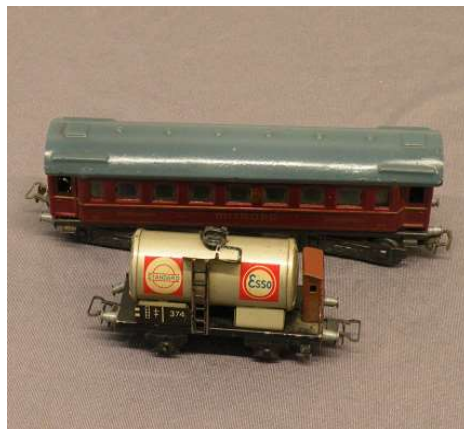

1147

1145

1144

**1141 Badepuppe um 1900, Porzellan,
38 cm hoch
Limit: € 100,00**

**1142 Badepuppe um 1900, Porzellan,
38 cm hoch
Limit: € 100,00**

**1143 Großer Steiff Mecki, 50 cm hoch
Limit: € 50,00**

**1144 Konvolut Holzgeschirr für Puppen-
stube
Limit: € 20,00**